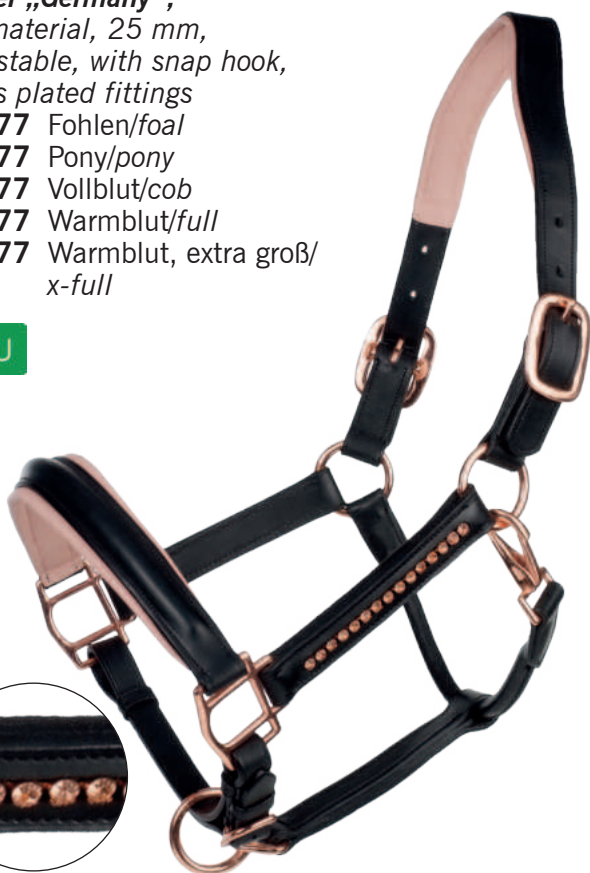

Lederhalfter exklusiv, 2-fach verstellbar mit Karabiner-haken und Gravurschild, Nasenriemen und Halsriemen extra weich unterlegt

Halter „Anatomic“

exclusive leather halter, 2-times adjustable with snap, noseband and neckstrap extra softly padded, name plate

NEU

Stallhalfter „Crystal“

Lederhalfter exklusiv, 2-fach verstellbar mit Karabinerhaken und Gravurschild, Nasenriemen und Halsriemen extra weich unterlegt, Metallbeschläge

Halter „Crystal“

exclusive leather halter, 2-times adjustable with snap, noseband and neckstrap extra softly padded, name plate