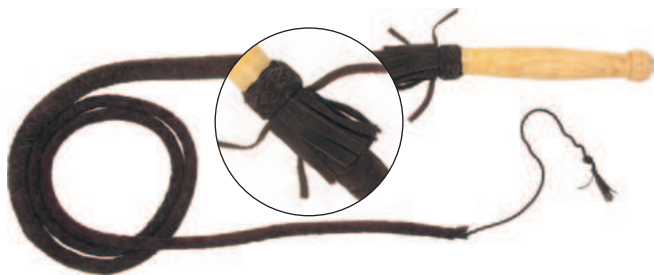

Bogenpeitsche „Economy“, Fiberglas, glatt, Gummigriff
Drop lash whip „Economy“, fiberglass, with bow, rubber handle
Farben: schwarz/black
56054 140 cm
56056 160 cm
56058 180 cm

Bogenpeitsche „Antislip“, Fiberglas, Haftgriff
Drop lash whip „Antislip“, fiberglass, with bow, antislip handle
Farben: schwarz/black
56074 140 cm
56076 160 cm
56078 180 cm

Geflochtene Lederpeitsche, Holzgriff, drehbar
braided leather whip, wooden handle
53190 200 cm

Geflochtene Lederpeitsche, geflochtener Ledergriff
braided leather whip, braided leather handle
53192 120 cm
53198 200 cm