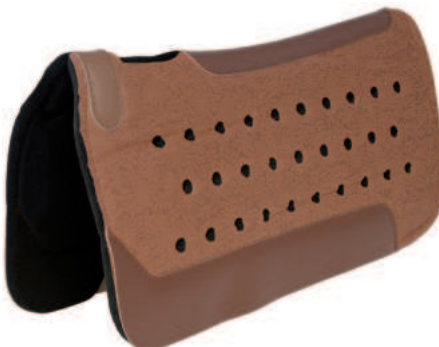

77326 Größe/size: 32" x 32"

Western-Pad „Anatomic“ Filz mit Widerristaus-

schnitt, zweilagig, mit Schonbesatz

Western-pad „Anatomic“ felt with wither cut

77327 Größe/size: 32" x 32"

Western-Pad „AIR-Plus“ Filz mit Zellkautschuk,