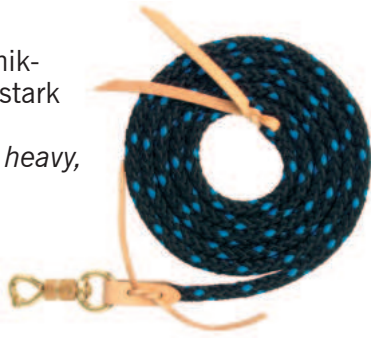

Western Rope

mit Leder und Drehpanik-
haken, Messing, extra stark

Western rope

with leather and extra heavy,
solid brass panic snap

Farben: schwarz-blau/
black-blue

77283 300 cm

77284 400 cm