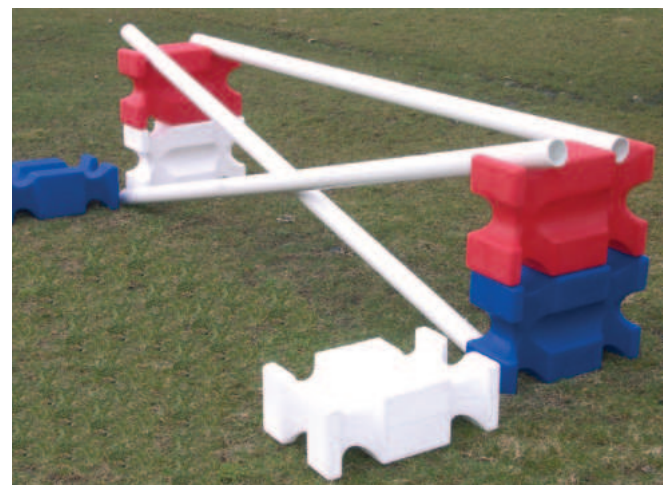

50003 3 Rohre
 3 tubes

50004 4 Rohre
 4 tubes

50006 6 Rohre
 6 tubes

50008 8 Rohre
 8 tubes

Hindernisblock „Jump Block“

leicht und handlich, ca. 3 kg

„Jump Block“, plastic

Farben: rot/red, weiß/white, blau/blue