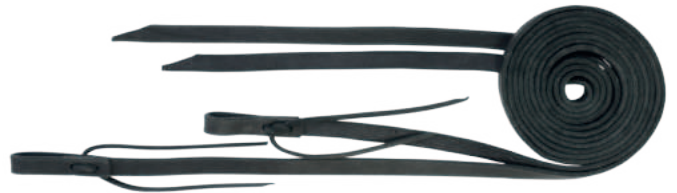

fuf-Westernzügel,
offen, Softleder, extra weich,
mit abgerundeten Kanten und Lederbändchen

fuf Western reins,

soft leather, rounded edges

Farben: schwarz/black, braun/brown,
cognac/cognac
77295 5/8" x 230 cm