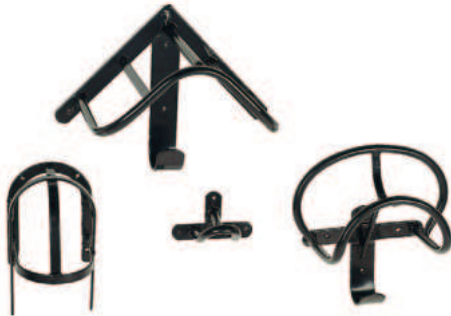

Startnummerntasche

fuf-Qualität „Made in Germany“, Ledertasche mit Sichtfenster, mit Nummernstreifen

Leather pouch

leather pouch including starting numbers

75999 23 x 16 cm
Nummern-
tasche, 2-stellig
*pouch for
2 numbers*

75998 31 x 16 cm
Nummern-
tasche, 3-stellig
*pouch for
3 numbers*

Lederriemchen, einzeln
leather strap for leather pouch

75997 Größe: 20 x 12 cm

Nummernstreifen, einzeln (ohne Abbildung)
horse starting numbers (not pictured)

75996 Ziffern/numbers: 0-9

Geschirrhalter-Set

Metall, schwarz beschichtet, bestehend aus 4 Teilen für Kopfstück, Leine, Selett oder Kammdeckel und Brustblatt, mit Zubehör

Harness holder set

iron, pvc coated, made of 4 pieces, suitable for every kind of harness, i.e. head piece, reins, selett and breastplate

75800 Metall/iron