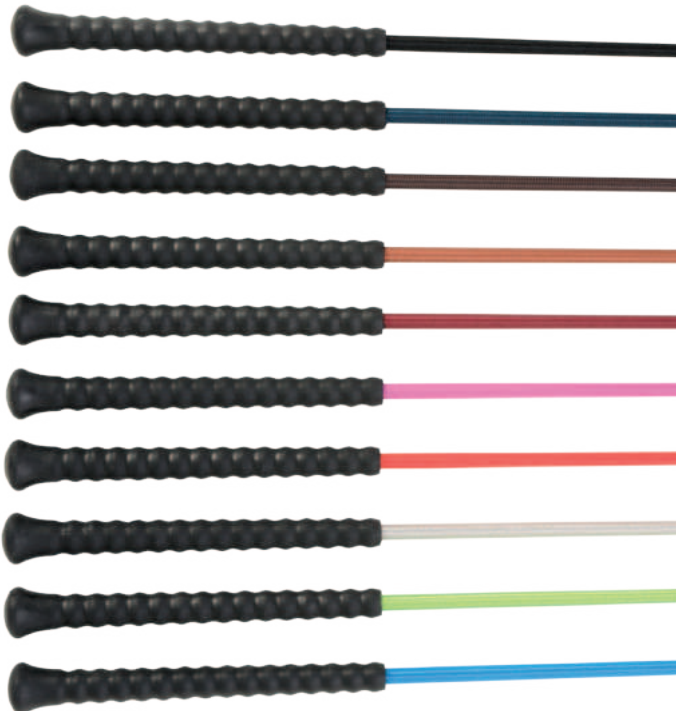

Farben: schwarz/black, braun/brown

51740 65 cm

BESTSELLER

Springgerte, Fiberglas über-
 sponnen, Wickelgriff mit Crystals,
 Metallkapseln

Crop whip fiberglass, woven nylon cover,
 metal ferrules, wrapped handle with crystals

Farben: schwarz/black, silber/silver, gold/gold

51850 65 cm

NEU

Dressurgerte, mit Spitze,
Fiberglas übersponnen, PVC-Griff
Dressage whip, with lash, fiberglass centre,
pvc-grip, woven nylon cover

Farben: verschiedene aktuelle Farben/
assorted colours

52100 100 cm
52110 110 cm
52120 120 cm
52130 130 cm
52140 140 cm

Dressurgerte, Soft, Fiberglas übersponnen, PVC-Griff
Dressage whip, soft, assorted colours,
fiberglass centre, pvc-grip, woven nylon cover

Farben: schwarz/black

52280 110 cm
52290 120 cm

Dressurgerte, mit Spitze, Fiberglas übersponnen,
mit gummiertem Griff und Pilzkopf Ton in Ton
Dressage whip, with lash, fiberglass centre, antislip
grip, mushroom cap, synthetic braided cover