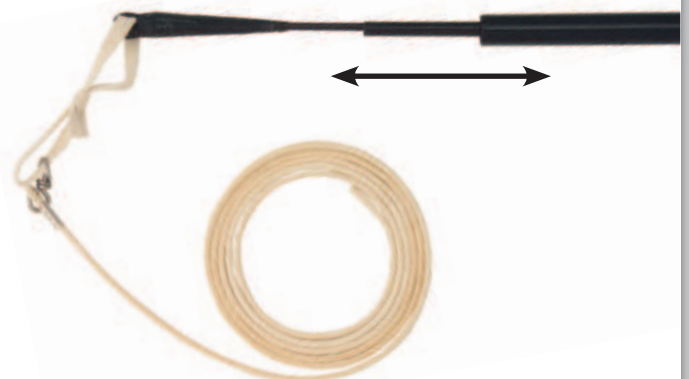

Longierpeitsche, komplett mit Longierriemen, Hohlglas, lackiert, Teleskop
Lunging whip, including lunging string, hollow telescopic fiberglass, lacquered
Farben: schwarz/black
55620 270 cm, Riemen/string: 200 cm
55630 270 cm, Riemen/string: 300 cm
55640 370 cm, Riemen/string: 450 cm