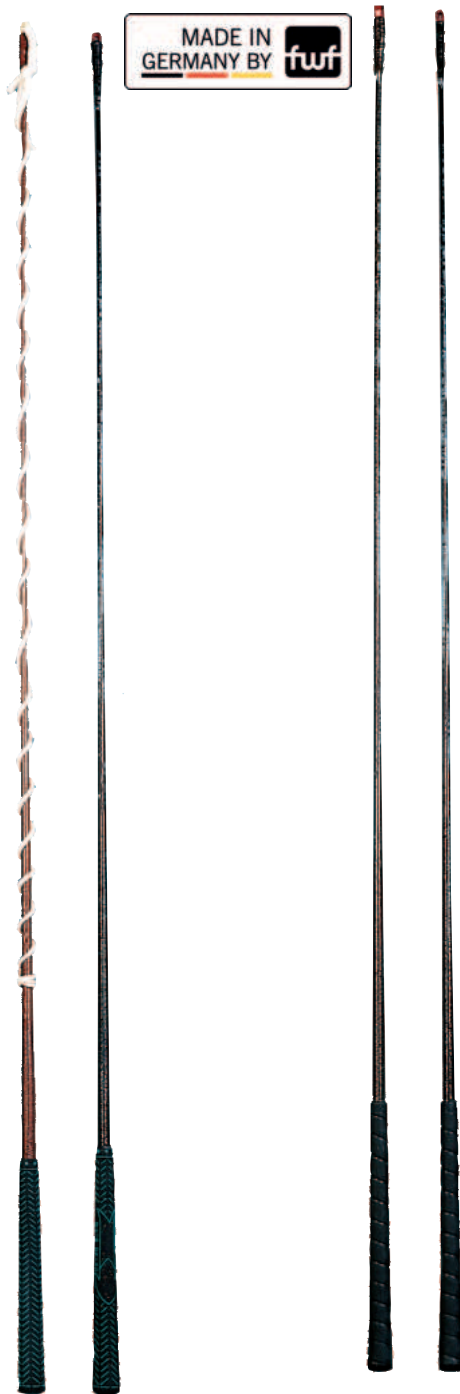

Fahrpeitsche,
fuf-Qualität, Fiberglas
überspannen,
Golf-Griff Jumbo,
ohne Fahrpeitschen-
riemen
Driving whip,
fuf-quality, fiberglass
centre, golf grip,
without leather string
Farben: schwarz/black,
braun/brown

53720 120 cm
53740 140 cm
53760 160 cm

Fahrpeitsche,
fuf-Qualität, Fiberglas
überspannen,
Golf-Griff, ohne Fahr-
peitschenriemen
Driving whip,
fuf-quality, fiberglass
centre, golf grip,
without leather string
Farben: schwarz/black,
braun/brown

53620 120 cm
53640 140 cm
53660 160 cm