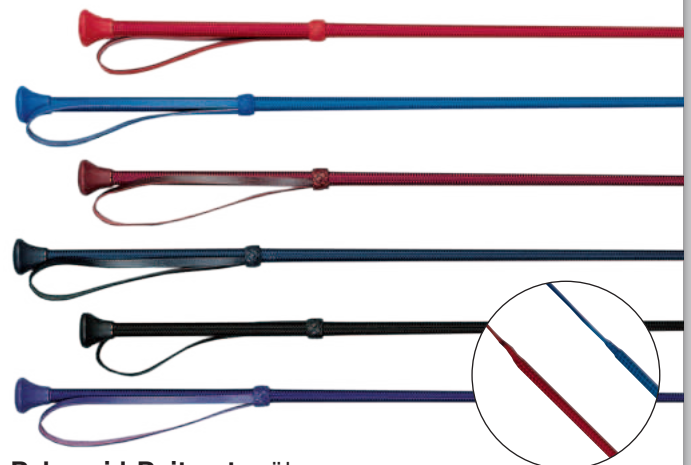

BESTSELLER

Reitgerete, Makrolon, blank, **fuf**-Qualität,
PVC-Griff mit Handschlaufe

Riding whip, Makrolon, plastic,
with pvc-grip and wrist-loop

Farben: verschiedene aktuelle Farben/
assorted colours

50300 75 cm

MADE IN
GERMANY BY **fuf**

Reitgerete, Fiberglas, Leder genäht,
Lederknoten und Handschlaufe

Riding whip, with lash, leather
covered, leather buttons

Farben: schwarz/black, braun/brown
50700 75 cm

Reitgerete, Fiberglas, Leder geflochten,
Lederknoten und Handschlaufe

Riding whip, with lash,
braided leather, leather buttons

Farben: schwarz/black, braun/brown
50750 75 cm

Polyamid-Reitgerete, übersponnen,
mit Lederhandschlaufe und Kunststoff-Pilzknopf

Polyamid riding whip, with woven nylon cover,
leather wrist loop, plastic mushroom cap