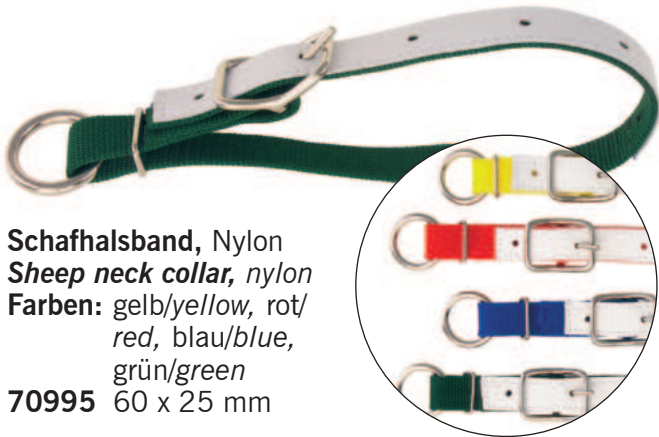

Schafhalsband, Nylon
Sheep neck collar, nylon
Farben: gelb/yellow, rot/
red, blau/blue,
grün/green
70995 60 x 25 mm