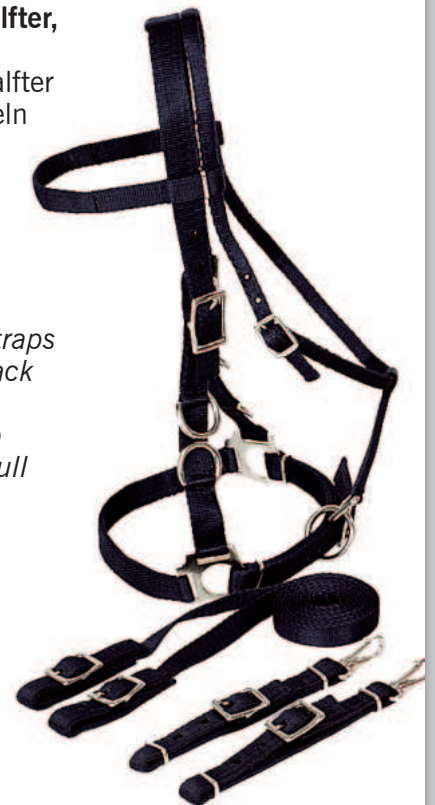

Wanderhalfter, Kordel
Halter, nylon
Farben: verschiedene Farben/assorted colours
69500 Uni-Size/one size

Wander-Trensen-Halfter,
aus PP Gurtband,
Kombination aus Halfter
und Trense mit Zügeln
und abnehmbaren
Backenstücken,
inkl. Haken
Bridle halter
combination,
PP, with reins and
removeable cheekstraps
Farben: schwarz/black
70410 Pony/pony
70420 Vollblut/cob
70430 Warmblut/full