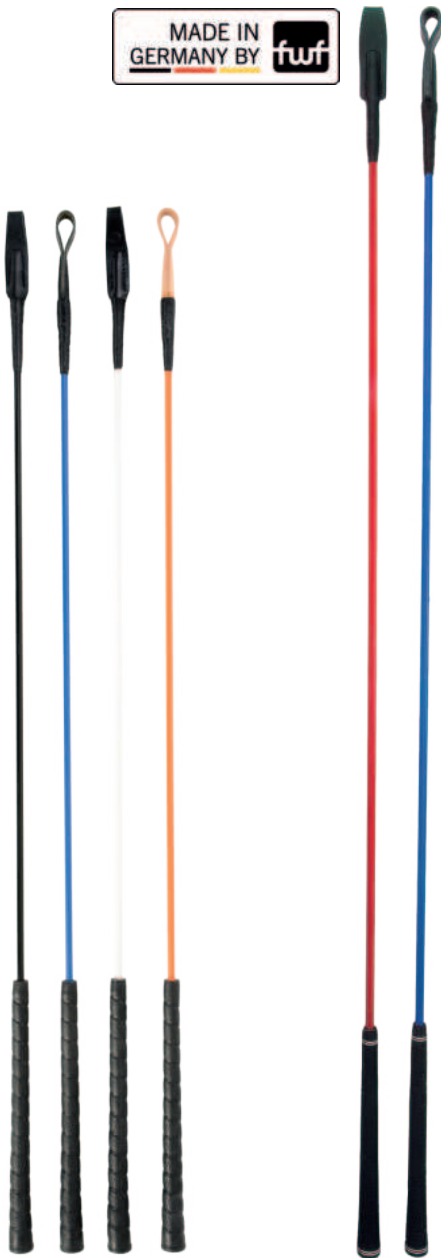

MADE IN
GERMANY BY **fuf**

Kontaktstock,
Fiberglas, mit Leder-
schlappe und Softgriff
Working stick,
*fiberglass with leather
loop and golf soft grip*
Farben: schwarz/black,
blau/blue, grün/
green, bordeaux/
burgundy

53055 7 mm – 95 cm

Kontaktstock,
Fiberglas, mit Leder-
schlappe und Softgriff
Working stick,
*fiberglass with leather
loop and golf soft grip*
Farben: schwarz/black,
blau/blue,
grün/green,
bordeaux/
burgundy

53050 9 mm – 120 cm

53051 9 mm – 100 cm

53052 9 mm – 80 cm