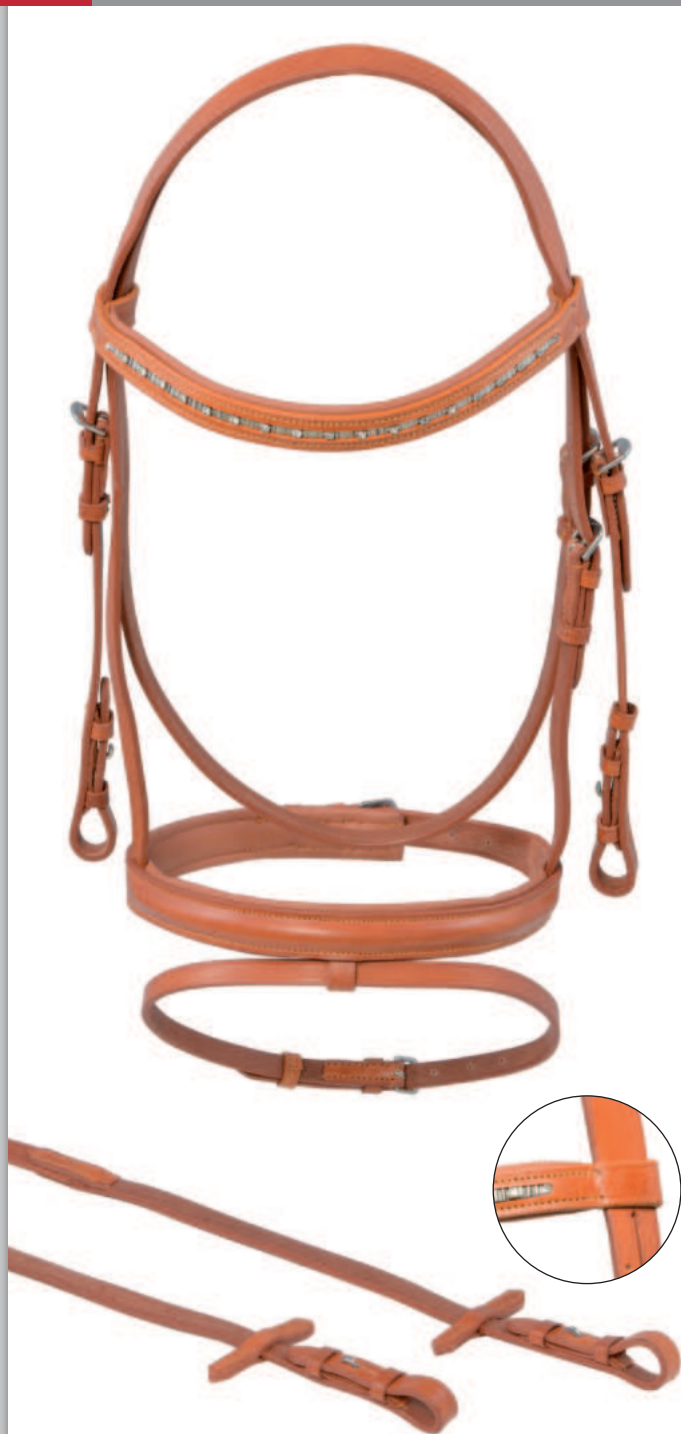

Trensenzaum „Nature“

Rindleder, unterlegtes Stirnband und englisch kombiniertes Reithalfter, Edelstahlschnallen, komplett mit Anti-Slip-Gurtzügeln

Bridle „Nature“

cow leather, flash noseband and browband, extra softly padded, stainless steel buckles, complete with web reins

Farben: natur/nature

65090 Shetty/shetty

65091 Pony/pony

65092 Vollblut/cob

65093 Warmblut/full

65094 Warmblut, extra groß/x-full