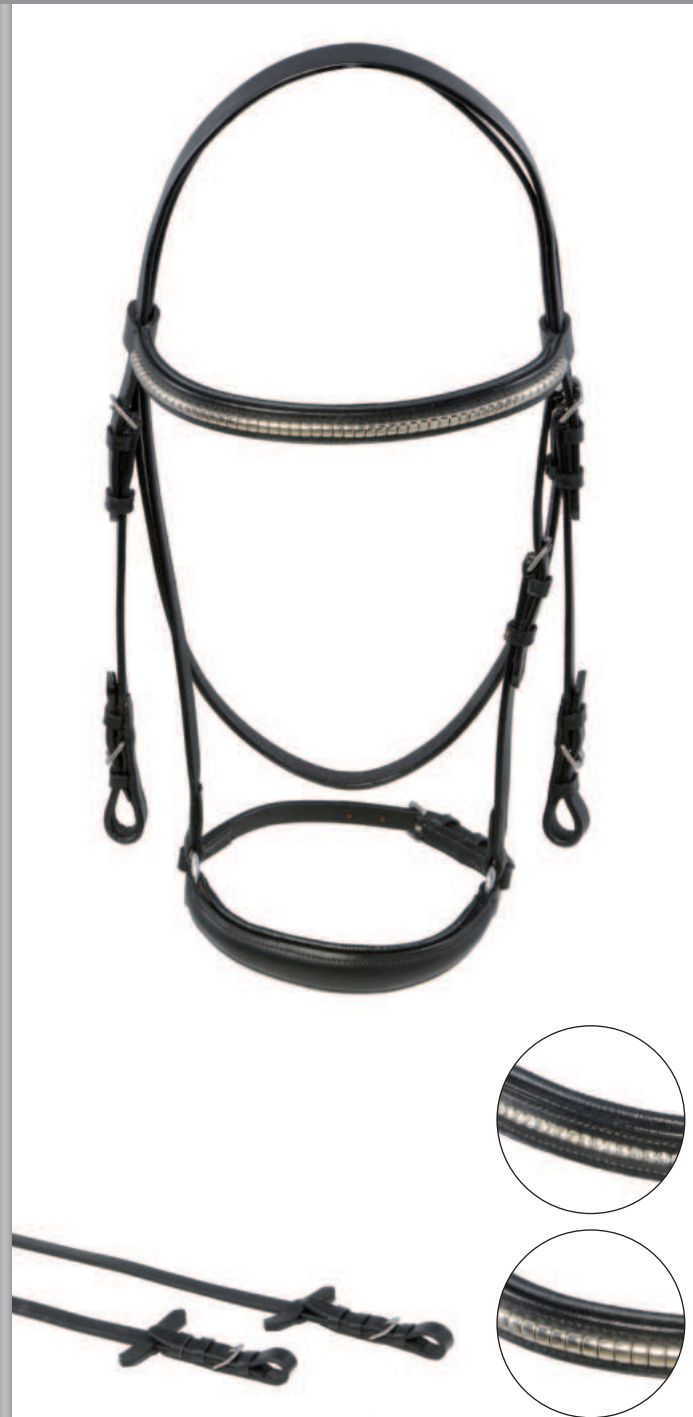

Trensenzaum „Economy“

unterlegt, mit hannoverschem Reithalfter und Gurtzügeln, Reithalfter und Stirnband unterlegt

Leather bridle „Economy“

made from cow leather, drop noseband, padded browband in different designs, complete with web reins

Farben: schwarz/black, braun/brown

- **65020** Shetty/*shetty*
- **65021** Pony/*pony*
- **65022** Vollblut/*cob*
- **65023** Warmblut/*full*
- **65024** Warmblut, extra groß/*x-full*