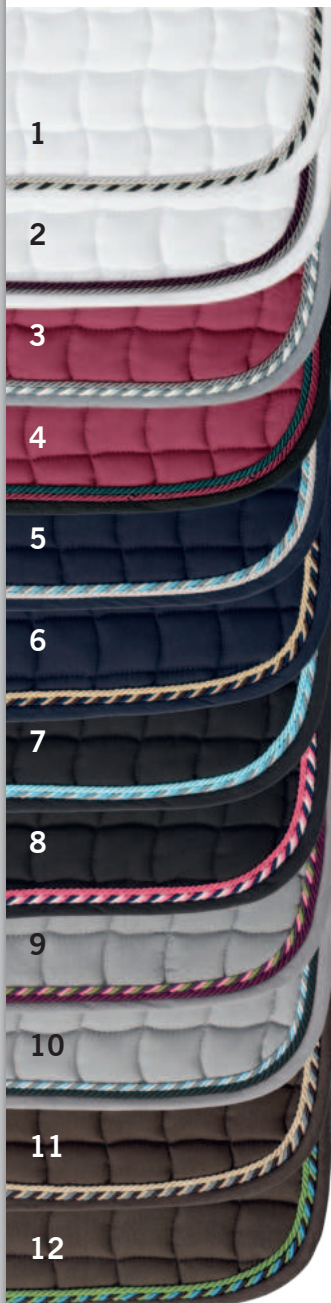

**Schabracke
„Cool-Max Dual“**
Anatomisch geformt,
Baumwolle, CoolMax
Futter, doppelte Klett-
Schlaufen, Zier-
biese und 2 auf-
genähte Kordeln.

**Anatomic formed
saddle pad**

*Cotton with polyfil,
double velcro-straps
binding and 2 cords*

62148 VS – Vielseitig-
keit/all purpose

62149 DR – Dressur/
dressage

NEU

**Schabracke
„Cool-Max Quattro“**
Anatomisch geformt,
Baumwolle, CoolMax
Futter, doppelte Klett-
Schlaufen, Zier-
biese und 4 auf-
genähte Kordeln

**Anatomic formed
saddle pad**

*Cotton with polyfil,
double velcro-straps
binding and 4 cords*

62188 VS – Vielseitig-
keit/all purpose

62189 DR – Dressur/
dressage

NEU