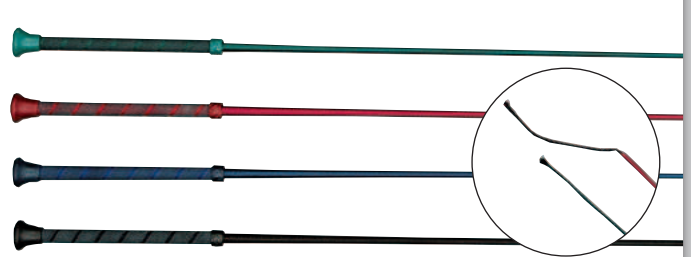

Farben: schwarz/black

52280 110 cm
52290 120 cm

Dressurgerte, mit Spitze, Fiberglas übersponnen,
mit gummiertem Griff und Pilzkopf Ton in Ton
Dressage whip, with lash, fiberglass centre, antislip
grip, mushroom cap, synthetic braided cover