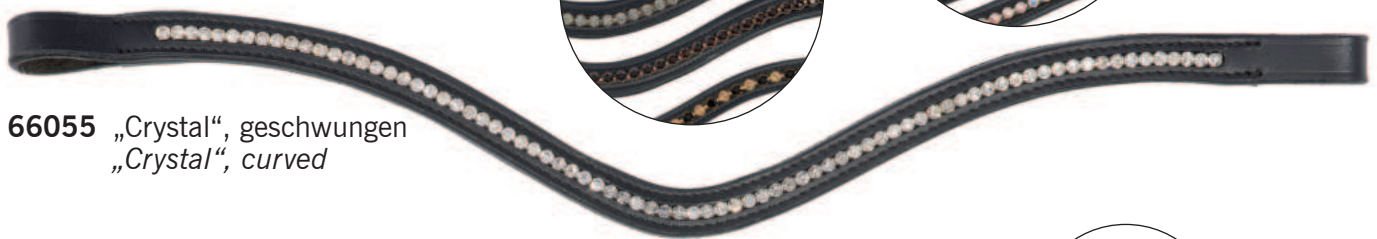

66055 „Crystal“, geschwungen
„Crystal“, curved