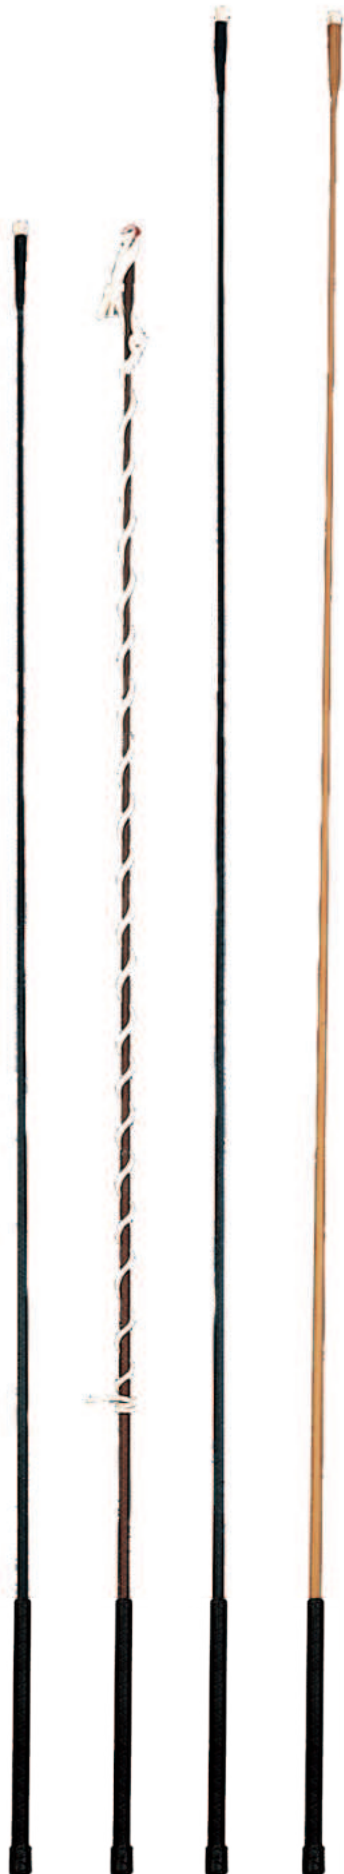

MADE IN
GERMANY BY **fuf**

Fahrpeitsche,
fuf-Qualität, Fiberglas
überspannen,
mit Gummigriff, ohne
Fahrpeitschenriemen
Driving whip,
fuf-quality, fiberglass
centre, rubber grip,
without leather string
Farben: schwarz/black,
dunkelbraun/
dark brown,
hellbraun/
light brown

53420 120 cm
53440 140 cm
53460 160 cm

MADE IN
GERMANY BY **fuf**