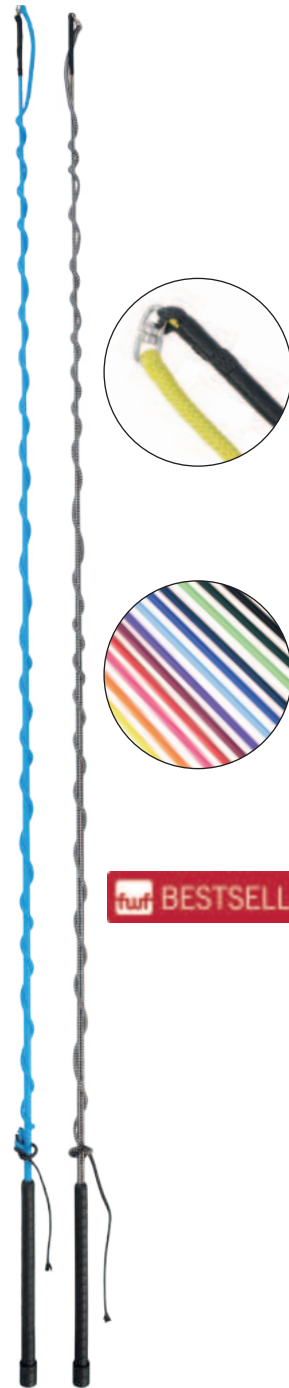

Longierpeitsche, Nylonfaden übersponnen, mit Metallwirbel, PVC-Griff, mit Nylon-Longierschlag
Lunging whip, with pvc-grip and swivel, woven nylon cover
Farben: verschiedene aktuelle Farben/assorted colours
55916 160 cm
55918 180 cm
55920 200 cm