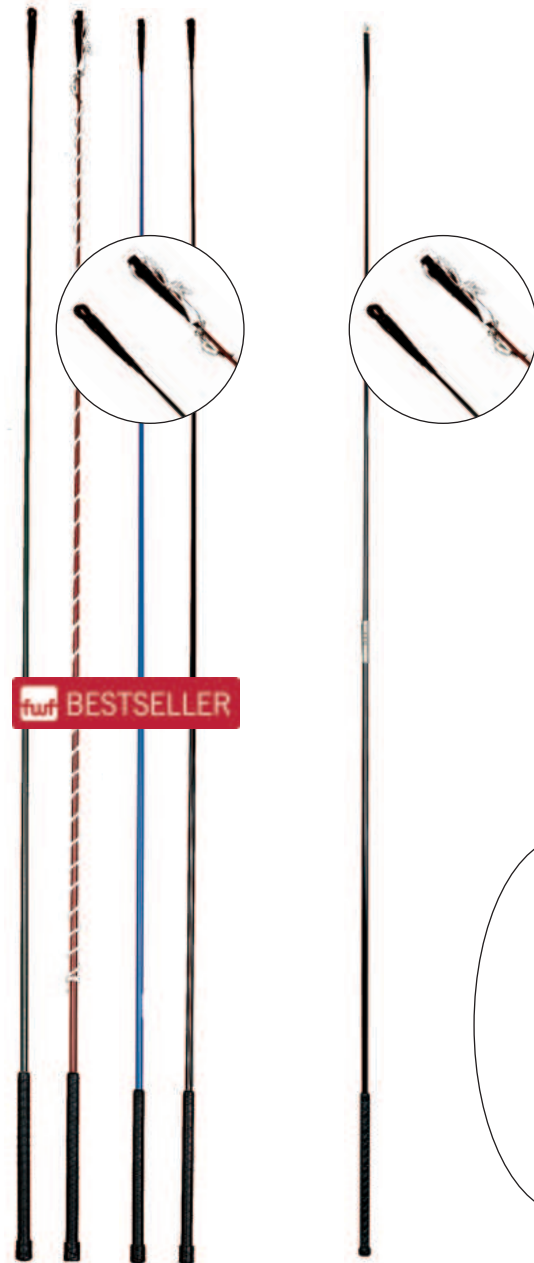

Longierpeitsche,
fuf-Qualität, komplett
mit Longierriemen, Fiber-
glas glatt, beschichtet
Lunging whip,
*fuf-quality, including
leather lunging string,
fiberglass, lacquered,
pvc-grip*

Farben: schwarz/black,
blau/blue, tanne/
forestgreen,
bordeaux/
burgundy,
orange/orange,
weiß/white

55300 180 cm, Riemen/
string: 200 cm

55310 200 cm,
Riemen/string:
300 cm

Longierpeitsche,
fuf-Qualität, komplett
mit Longierriemen,
Fiberglas glatt,
beschichtet, Peitsche
teilbar
Lunging whip,
*fuf-quality, including
leather lunging string,
fiberglass, lacquered,
pvc-grip, two-piece
lunging whip, screwable*

Farben: schwarz/black,
blau/blue, tanne/
forestgreen,
bordeaux/
burgundy,
orange/orange,
weiß/white

55350 200 cm, Riemen/
string: 300 cm