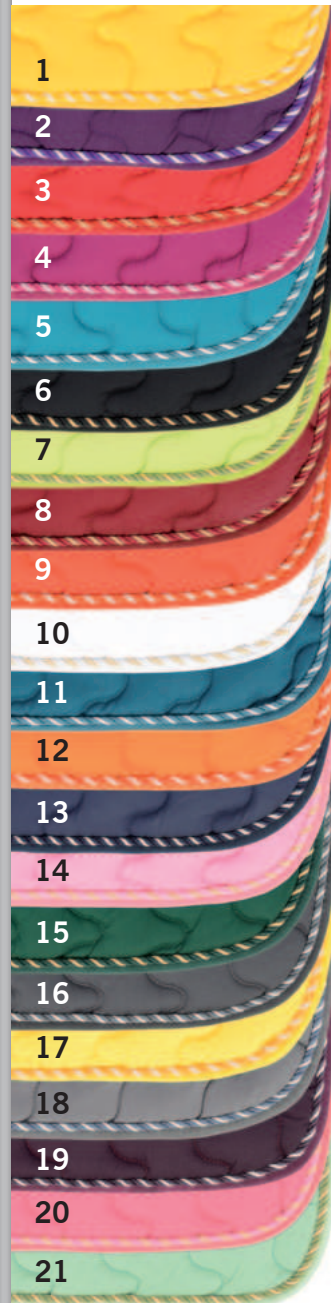

Schabracke
„New Wave“,
waschbar bis 30°C,
mit Zier-Kordel
Saddle pad
„New Wave“,
washable at 30°C,
with cord piping

62165 Pony/pony,
Vielseitigkeit/
all-purpose

62165 Pony/pony,
Dressur/
dressage

62168 Großpferd/VS,
Vielseitigkeit/
all-purpose

62169 Großpferd/DS,
Dressur/
dressage