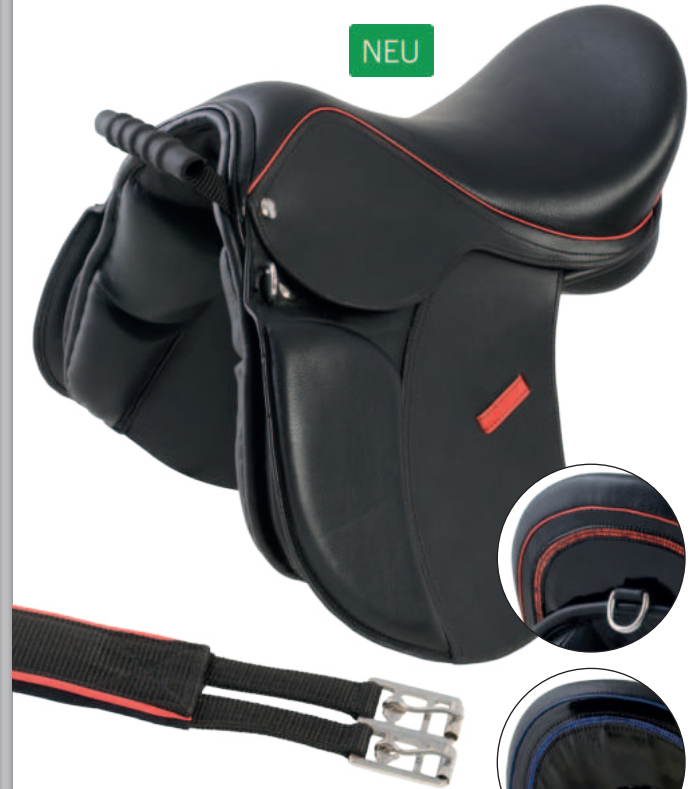

mit gepolsterten Unterkissen, lange Nylon-Sattelstrippen, Sitzfläche vorn und hinten hochgezogen für sicheren Halt, Haltegriff vorn, Leder

„Paddy“ Children saddle „Leather“

with long girth straps, handle at the front and crupper ring, leather

„Paddy“ Children saddle

with long girth straps, handle at the front and crupper ring, synthetic

Farben: schwarz/black

60734 Sitz/seat: 10"/25 cm

60736 Sitz/seat: 12"/30 cm

„CUP“ Kindersattel

Synthetik, inkl. Steigbügel, Steigbügelriemen, Satteldecke und Satteltgurt

„CUP“ Child Saddle

synthetic, incl. stirrup, stirrup-leather, saddlepad and girth

Farben: schwarz/black, rot/red, blau/blue, pink/pink

60230 Sitz/seat: 10"/25 cm

Kindersattel „Fancy“

Vielseitigkeitssattel aus Leder, nylonverstärkte Sattelstrippen, mit farbiger Strass-Verzierung