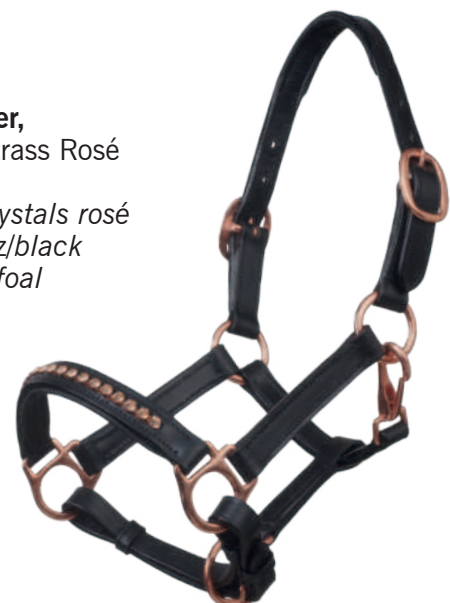

NEU

Leder-Stallhalfter,
unterlegt, mit Strass Rosé
Leather-Halter,
padded, with crystals rosé
Farben: schwarz/black
70708 Fohlen/foal

NEU

Stallhalfter „Mini-Horse“,
Leder, 20 mm, 3-fach verstellbar,
Halter „Mini-Horse“,
leather, 20 mm, 3-times adjustable
Farben: schwarz/black
70705 Mini-Fohlen, Mini-Shetty/
mini-foal, mini-shetty