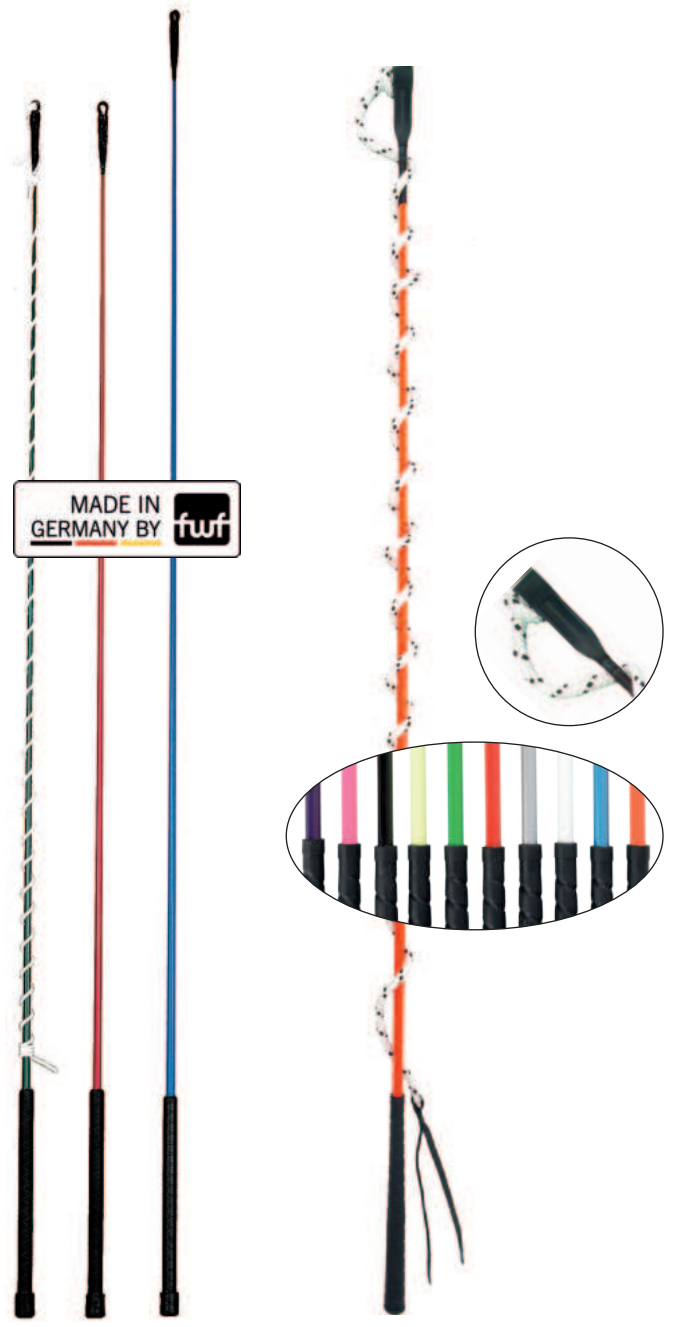

Fahrpeitsche,
fuf-Qualität, ohne
Peitschenriemen,
Fiberglas, glatt, farblich
beschichtet, mit
PVC-Griff
Driving whip,
fuf-quality, fiberglass
centre, plain, pvc-grip,
without leather string
Farben: schwarz/black,
blau/blue,
tanne/
forestgreen,
bordeaux/
burgundy
53340 140 cm
53360 160 cm

Kontaktstock mit
Lederschlappe und Griff,
„Economy“, komplett
mit PE-Schlag
Working stick
„Economy“ with leather
loop and string
Farben: verschiedene
aktuelle Farben/
assorted
colours
53056 95 cm
53057 120 cm