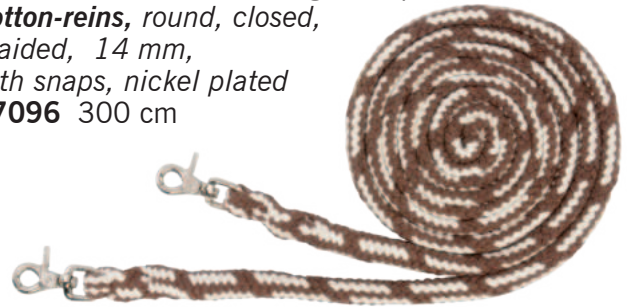

Reitring, mit Einlage,
stufenlos verstellbar
Riding neckring,
size easy adjustable
77366 Baumwolle/
cotton

Reitring, starr, stufenlos
verstellbar
Riding neckring,
size easy adjustable
77367 gewachst/waxed