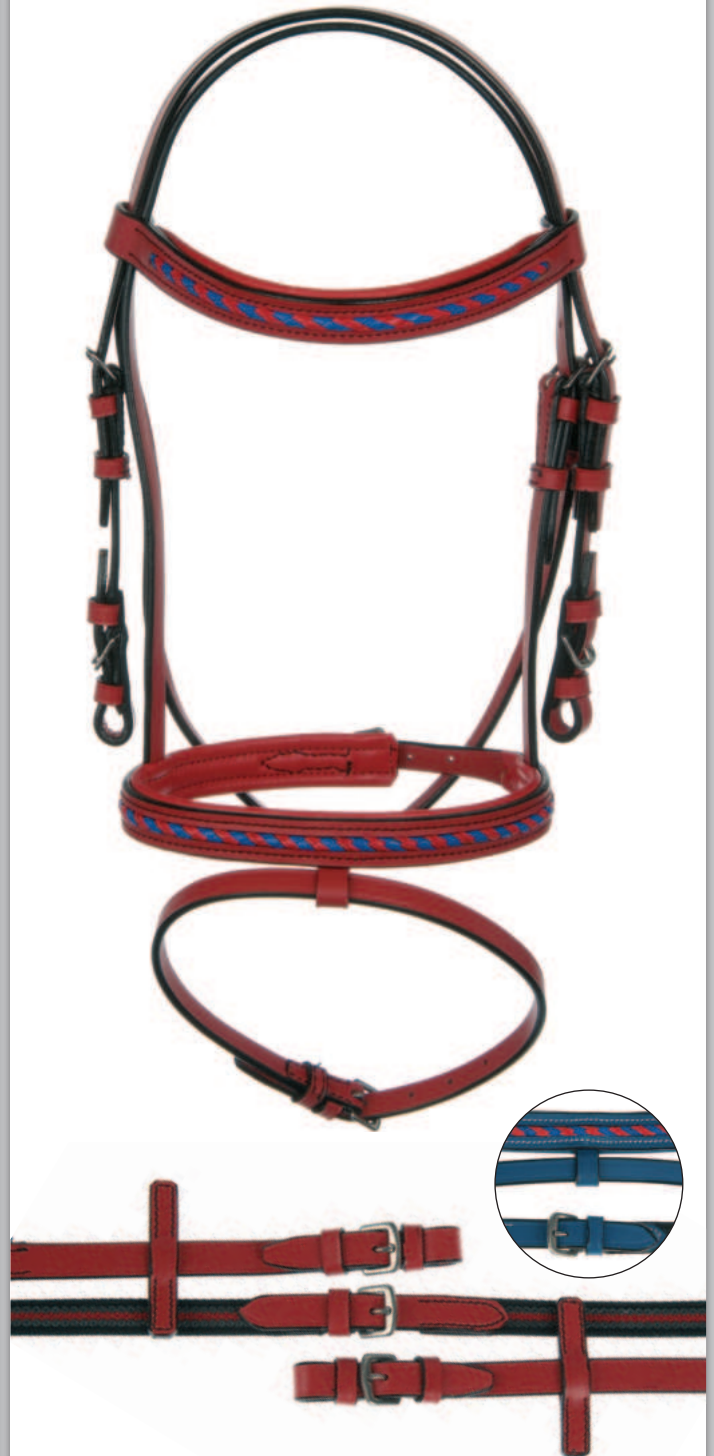

Trensenzaum „Ben“

Rindleder, farbig, Ton in Ton unterlegtes Stirnband, englisch kombiniertes Reithalfter, Edelstahlschnallen, Reithalfter und Stirnband farbig geflochten, komplett mit Anti-Slip-Gummizügeln

Bridle „Ben“

made from cow leather, coloured braiding on browband and flash noseband softly padded, complete with matching coloured antislip reins

Farben: blau, blau unterlegt/blue, blue padded
rot, rot unterlegt/red, red padded

- 65200 Shetty/shetty
- 65201 Pony/pony
- 65209 Mini-Shetty/mini-shetty