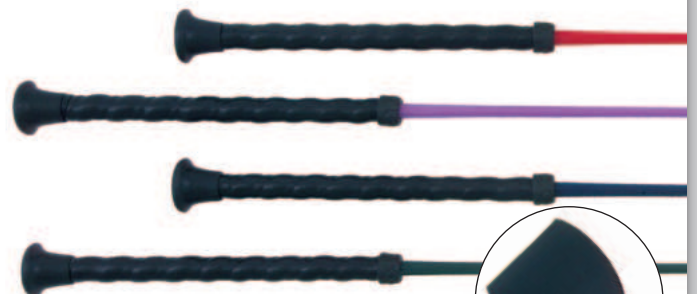

51360 65 cm

Springgerte mit Klatsche, Polyamid-Einlage, über-
spinnen, PVC-Griff und Handschlaufe
*Bat and crop with flapper, fiberglass,
woven nylon cover, pvc-grip
and wrist loop*

Farben: verschiedene aktuelle
Farben/assorted colours

51370 65 cm

Springgerte mit Klatsche, Fiberglas,
übersponnen, mit Gummigriff
und Handschlaufe

*Bat and crop with flapper, fiberglass,
woven nylon cover, with rubber grip and wrist loop*

Farben: schwarz/black

51380 65 cm

Springgerte mit Klatsche, Polyamid-Einlage, über-
spinnen, mit gummiertem Griff, Pilzkopf Ton in Ton
*Bat and crop with leather flapper, woven
nylon cover, mushroom cap and antislip grip*

Farben: verschiedene aktuelle Farben/
assorted colours

51600 65 cm

Springgerte mit Klatsche, Fiberglas,
übersponnen, mit Ledergriff

*Bat and crop with flapper, fiberglass,
woven nylon cover, with wrapped leather grip*

Farben: verschiedene aktuelle Farben/
assorted colours