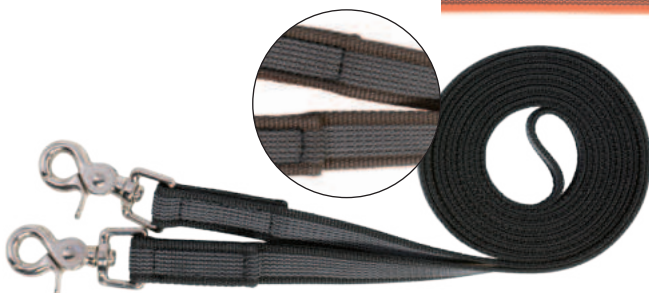

fuf-Westernzügel,
offen, Softleder, extra weich,
mit abgerundeten Kanten und Lederbändchen

fuf Western reins,

soft leather, rounded edges

Farben: schwarz/black, braun/brown,
cognac/cognac
77295 5/8" x 230 cm