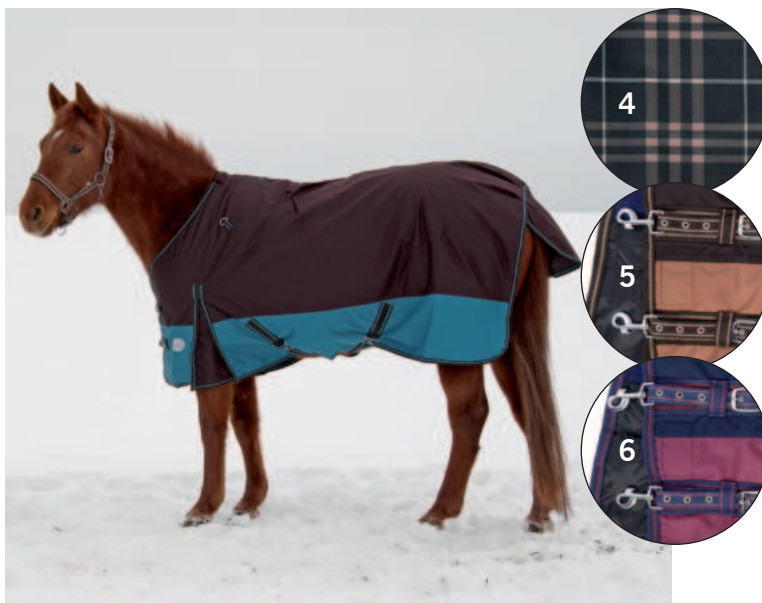

Winter Outdoordecke „Polarstern“

600 D Ripstop Außenmaterial, 300 g Polyfill Wärmeisolierung, atmungsaktiv, Schweiflatz, 2 verstellbare Brustschnallen, Bewegungsfalte, Kreuzgurte, Widerristpolster und Schweifschnur

Winter turnout rug „Polarstern“

600 D ripstop, breathable, tail flap, gusset, cross surcingle and 2 adjustable front closures, withers pad and tail strap

Farben: 4, 5, 6, 7

68291	115 cm	Halsteil, passend
68292	125 cm	68297 S (115-125)
68293	135 cm	68298 M (135-145)
68294	145 cm	68299 L (155-165)
68295	155 cm	
68296	165 cm	

BESTSELLER

Winter Outdoordecke „Polarstern“

600 D Ripstop Außenmaterial, 300 g Polyfill Wärmeisolierung, atmungsaktiv, Schweiflatz, 2 verstellbare Brustschnallen, Bewegungsfalte, Kreuzgurte mit Elastic, Widerristpolster und Schweifschnur

Winter turnout rug „Polarstern“

600 D ripstop, breathable, tail flap, gusset, cross surcingle and 2 adjustable front closures, withers pad and tail strap

Farben: 4, 5, 6, 7

68291	115 cm	68294	145 cm
68292	125 cm	68295	155 cm
68293	135 cm	68296	165 cm

Winter Outdoordecke „Wave“

1200 D Ripstop Außenmaterial, 300 g Polyfill Wärmeisolierung, atmungsaktiv, Schweiflatz, 2 verstellbare Brustschnallen, Bewegungsfalte, Halsausschnitt verstellbar, Kreuzgurte, Widerristpolster und Schweifschnur

Winter turnout rug „Wave“

1200 D ripstop, breathable, tail flap, gusset, cross surcingle and 2 adjustable front closures, withers pad and tail strap, neckpart adjustable

Farben: braun-petrol/brown-petrol

68281	115 cm	68284	145 cm
68282	125 cm	68285	155 cm
68283	135 cm	68286	165 cm