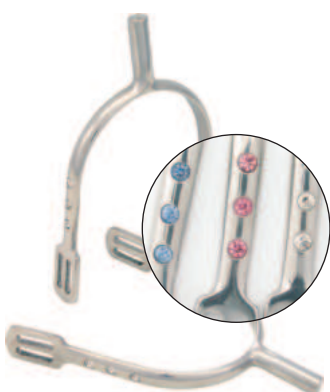

Sporen „Diamond“
Edelstahl, pro Paar
Spurs „Diamond“
stainless steel

Farben: hellblau/
babyblue
rosa/pink
weiß/white

74342 20 mm

74343 30 mm