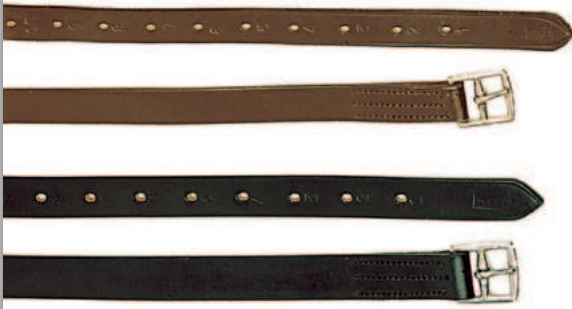

Steigbügelriemen, pro Paar, aus Kernleder
Stirrup leather, per pair, leather

Farben: schwarz/black, braun/brown

63108 115 cm x 20 mm

63109 125 cm x 20 mm

63110 135 cm x 22 mm

63114 145 cm x 25 mm

63115 155 cm x 25 mm

63116 165 cm x 25 mm

BESTSELLER