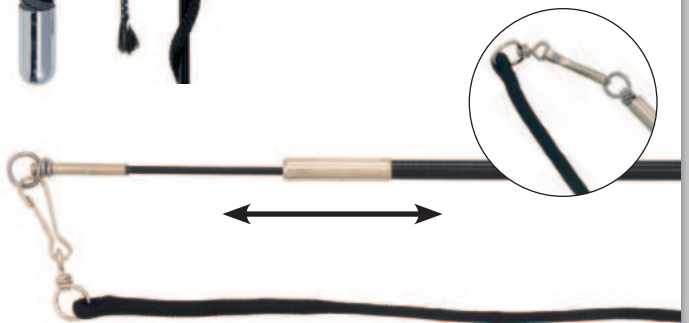

Longierpeitsche, Teleskop, mit Nylonriemen
Lunging whip, telescopic with nylon string
55610 180 cm, Riemen/string: 180 cm
Farben: schwarz/black