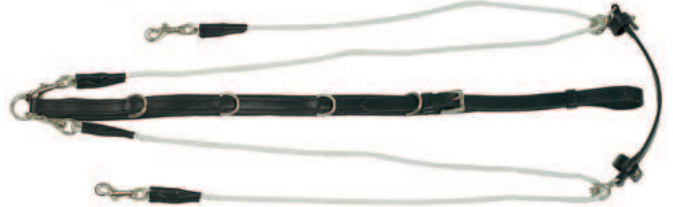

Kunststoff-Haken
Plastic snap
67018 einzeln/
seperately