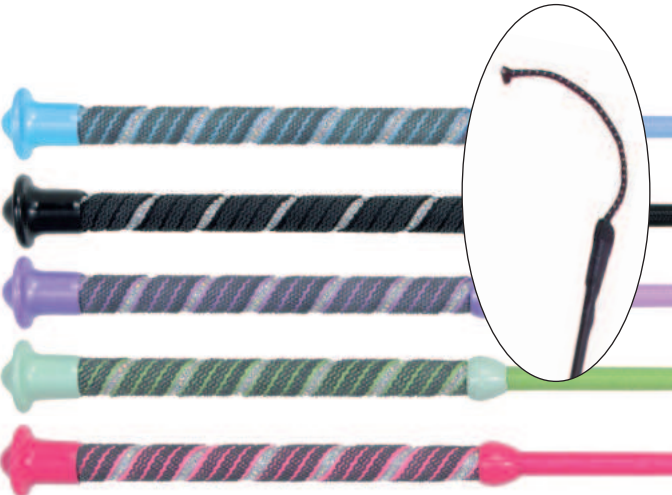

Farben: schwarz/black, braun/brown,
dunkelbraun/dark brown,
natur/nature

- 52450 100 cm
- 52460 110 cm
- 52470 120 cm

Dressurgerte mit Spitze, Fiberglas übersponnen,
mit gummiertem Griff und Pilzkopf Ton in Ton
Dressage whip with lash, fiberglass centre, *antislip*
grip, mushroom cap, synthetic braided cover