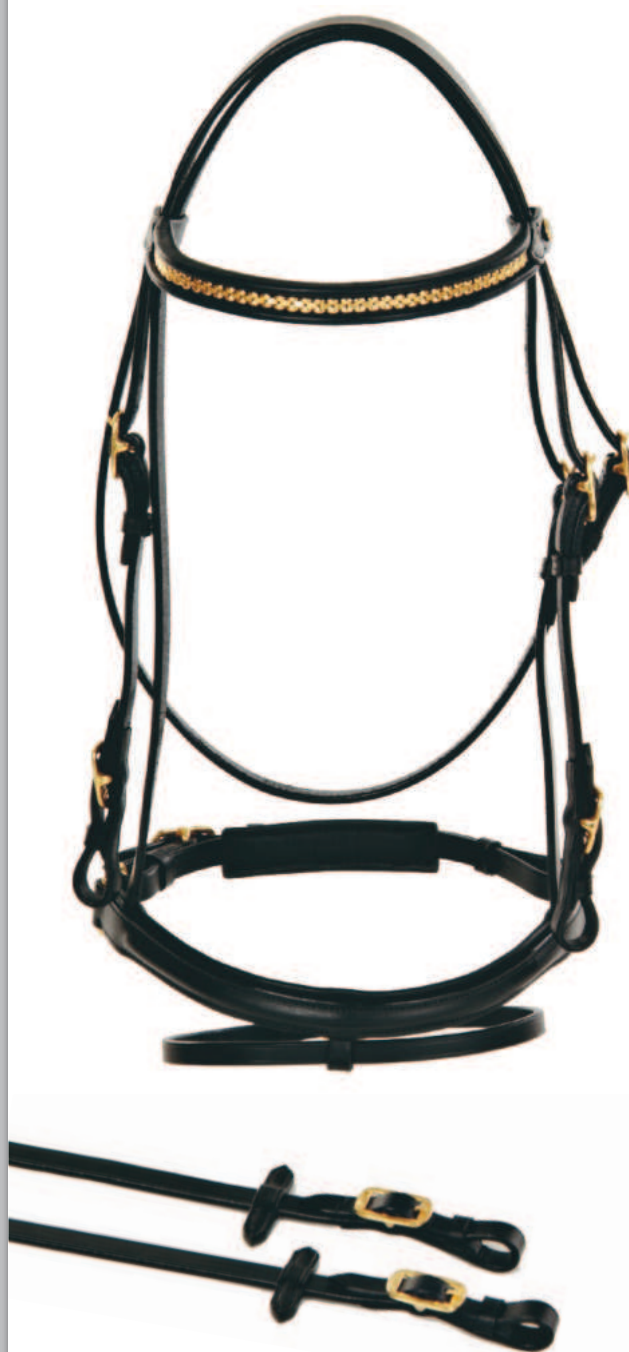

Trensenzaum „Antik“

ausgesuchtes Rindleder mit schwedischem Reithalter und Gurtzügeln, Stirnband mit Goldkette, Metallbeschläge Messing, extra schwer, antik verzinkt

Bridle „Antik“

made from quality cow leather, softly padded swedish noseband, browband with gold chain, complete with web reins, engraved antique brass buckles

Farben: schwarz, schwarz unterlegt/
black, black padding

- 65452 Vollblut/cob
- 65453 Warmblut/full