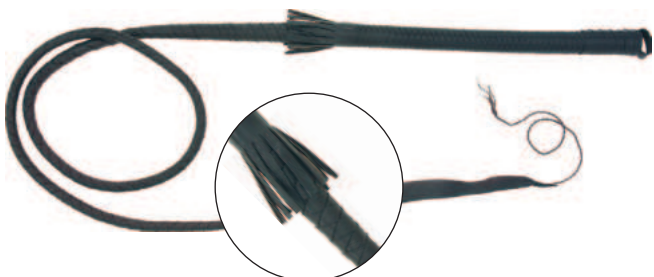

Geflochtene Lederpeitsche, geflochtener Ledergriff
braided leather whip, braided leather handle
53192 120 cm
53198 200 cm