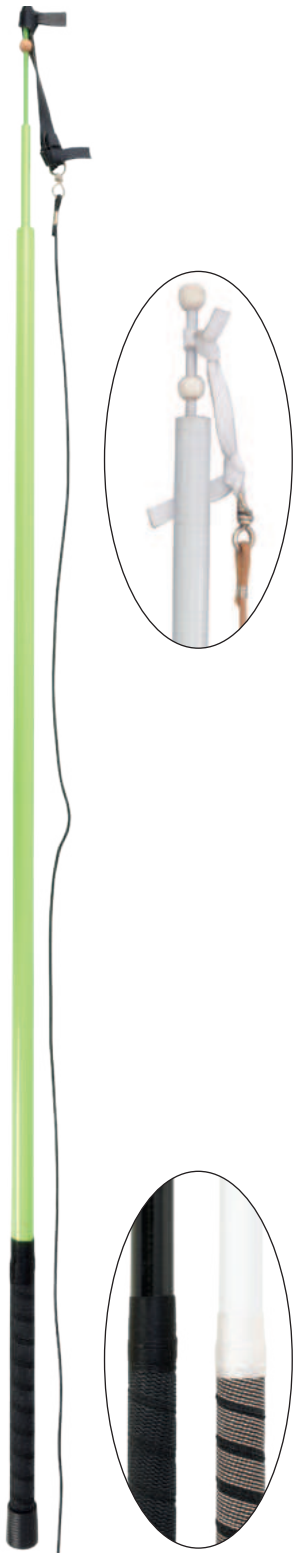

Voltigierpeitsche,
Teleskop
Volting whip,
*hollow fiberglass, tele-
scopic, two-piece, with
leather lunging string*
Farben: schwarz/black,
weiß/white,
grün/green
55650 300 cm,
Riemen/string:
450 cm