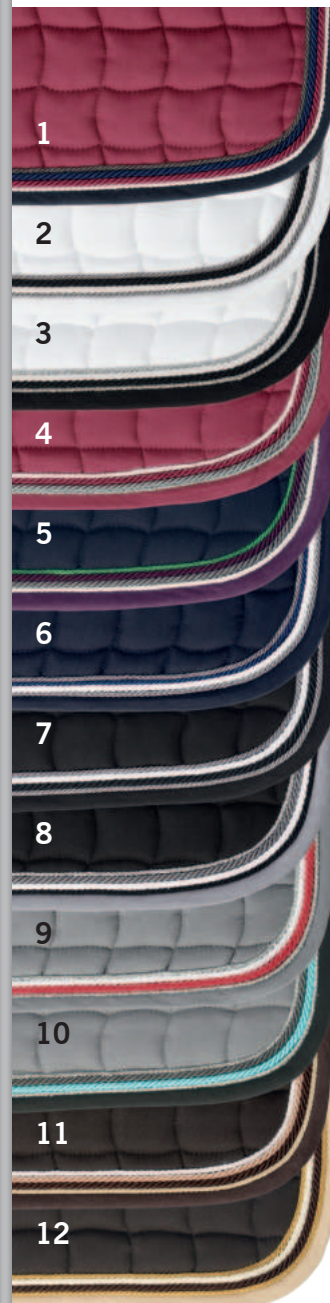

**Anatomic formed
saddle pad**

*Cotton with polyfil,
double velcro-straps
binding and 2 cords*

62148 VS – Vielseitig-
keit/all purpose

62149 DR – Dressur/
dressage

NEU

**Schabracke
„Cool-Max Quattro“**
Anatomisch geformt,
Baumwolle, CoolMax
Futter, doppelte Klett-
Schlaufen, Zier-
biese und 4 auf-
genähte Kordeln