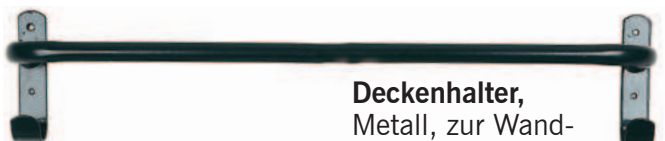

Deckenhalter,
Metall, zur Wand-
montage,
mit 2 Haken
Rug rail and tack hook
71515 90 cm