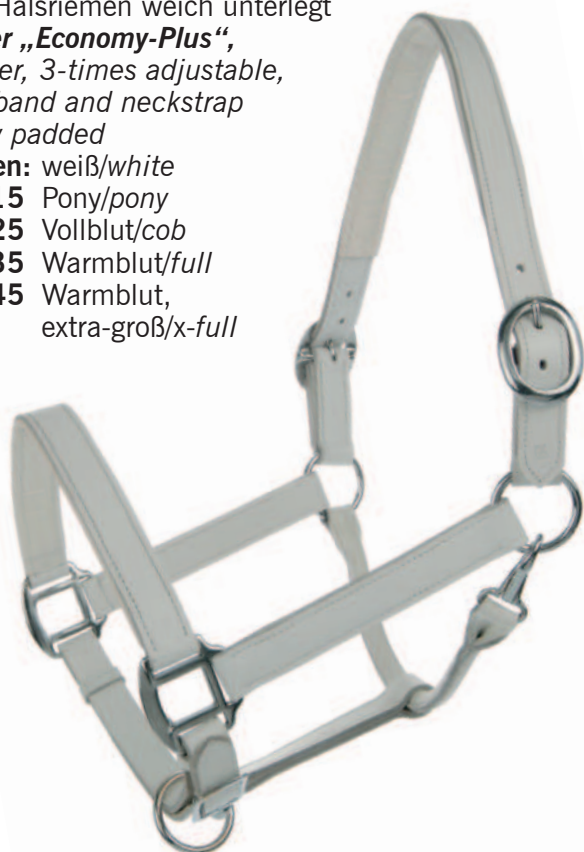

Stallhalfter „Economy-Plus“,
Leder, 3-fach verstellbar, Nasenriemen
und Halsriemen weich unterlegt
Halter „Economy-Plus“,
leather, 3-times adjustable,
noseband and neckstrap
softly padded

Farben: weiß/white
70615 Pony/pony
70625 Vollblut/cob
70635 Warmblut/full
70645 Warmblut,
extra-groß/x-full